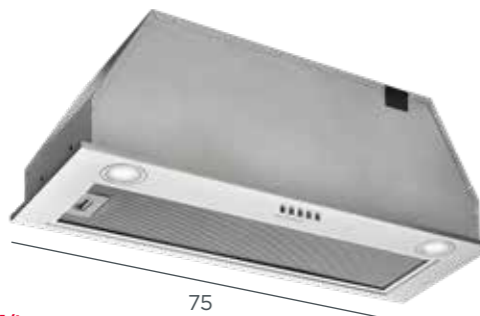

EXTRA TICHÝ

OPI3075

4 299 Kč

Digestoř integrovaná

- 3 stupně výkonu
- **Max. výkon: 517 m³/h**
- Max. hlučnost: 60 dB
- 2x LED vpředu
- **Min. výška nad el. nebo plyn. varnou deskou: 500 mm**
- Nerez

75

Uhlíkový filtr — 61990258 (potřeba 2 ks) 299 Kč/ks