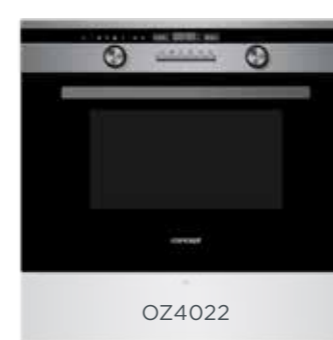

KOMBINOVANÉ TROUBY

KTV4544

SIN=ONIA

16 999 Kč

Kombinovaná trouba vestavná

- Objem 44 l
- Ø otočného talíře 360 mm
- 3 funkce pečení
- Mikrovlnný ohřev
- **Gril, horkovzduch**
- 3 skla ve dvířkách
- 2 zásuvné úrovně
- Dětský zámek

KTV8050bc **Dostupné na dotaz**

BLACK

16 999 Kč

Kombinovaná trouba vestavná

- Objem 50 l
- 14 funkcí pečení
- Automatické programy
- 3 programy na rozmrazování
- Mikrovlnný ohřev
- **Gril, horkovzduch**
- 4 skla ve dvířkách
- 3 zásuvné úrovně
- Dětský zámek
- **Černé sklo**