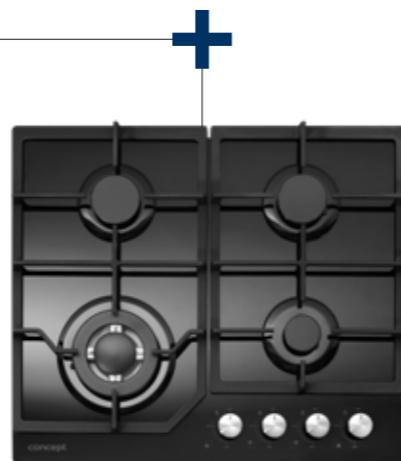

ETV9560bcN

Elektrická trouba
vestavná

ETV8260bc

Elektrická trouba
vestavná

ETV8160bc

Elektrická trouba
vestavná

AKČNÍ SETY

ETV5560 + IDV2260
Elektrická trouba vestavná
+ Indukční deska vestavná