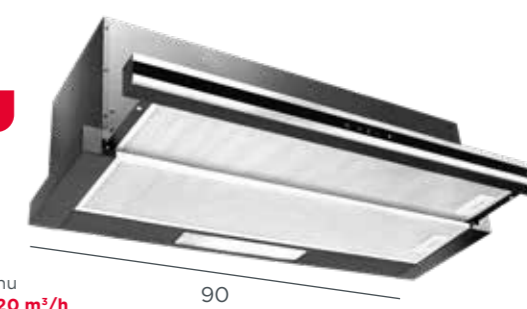

60

Uhlíkový filtr — 61990424
(potřeba 2 ks) 299 Kč/ks

OPV3890

SIN=ONIA

4 999 Kč

Digestoř
výšuvná

- 3 stupně výkonu
- **Max. výkon: 620 m³/h**
- **2x kovový filtr**
- 2x LED
- **Dotykové ovládání**
- Max. hlučnost: 68 dB

90

Uhlíkový filtr — 61990258
(potřeba 2 ks) 299 Kč/ks

OPK4660

SIN=ONIA

5 999 Kč

Digestoř
komínová

- 3 stupně výkonu
- Max. výkon: 630 m³/h
- Max. hlučnost: 67 dB
- 2x LED
- Dotykové ovládání
- **Nerez, černé sklo**