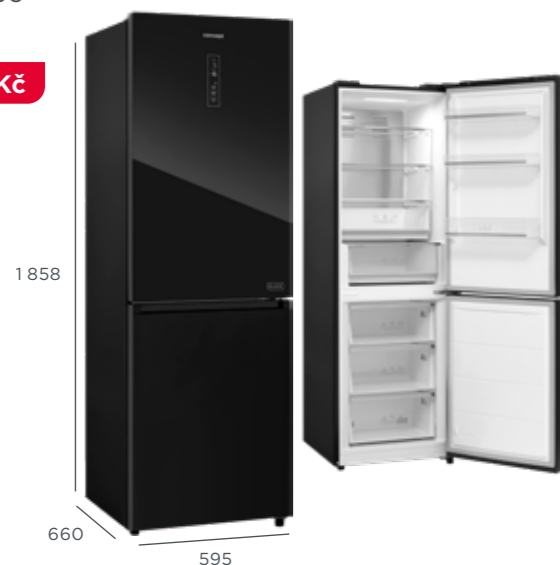

LKR7460bcl
18 999 Kč

LKR7460ber
18 999 Kč

LKR7460bel
18 999 Kč

LK6460bc

BLACK

14 999 Kč

A t G E

Kombinovaná lednice s mrazákem