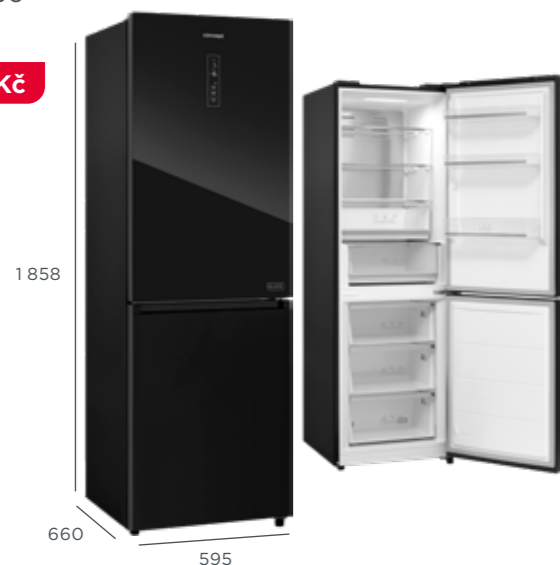

Kombinovaná lednice s mrazákem

- En. tř. E
- Total NO FROST
- METAL COOLING
- Fresh zóna
- Dotykové ovládání
- Užitečný objem: 338 l (chladnička: 216 l, mrazák: 122 l)
- Alarm nedovřených dveří
- Centrifugový ventilátor
- Úhel otevírání dveří 90°
- Možnost zaměnit směr otevírání dveří
- Hlučnost: 40 dB
- Vnitřní osvětlení LED: chladnička
- Akumulační doba mrazáku: 12 h
- Mrazicí kapacita: 8,5 kg/den
- Černé sklo

LT3560wh

4 999 Kč

A t G F