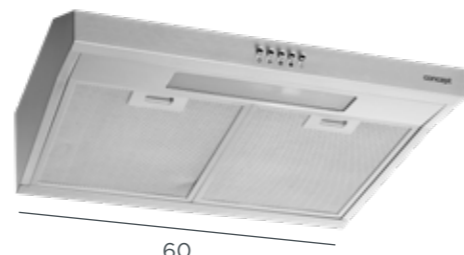

Digestoř
výsuvná

- 2 stupně výkonu
- Max. výkon: 171 m³/h
- Max. hlučnost: 62 dB
- **2x kovový filtr**
- 1x LED
- Nerezová přední lišta

Uhlíkový filtr — 61990106
(potřeba 1 ks) 399 Kč

OPP2260

2 499 Kč