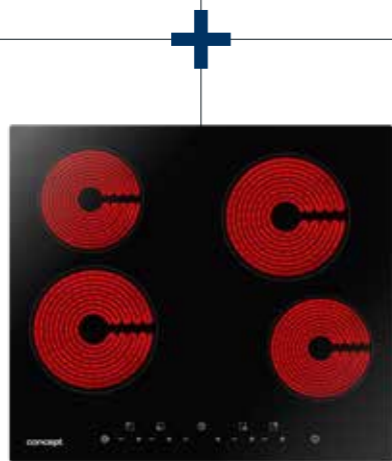

ETV9560bcN

Elektrická trouba
vestavná

ETV8260bc

Elektrická trouba
vestavná

ETV8160bc

Elektrická trouba
vestavná

AKČNÍ SETY

ETV5560 + IDV2260
Elektrická trouba vestavná
+ Indukční deska vestavná